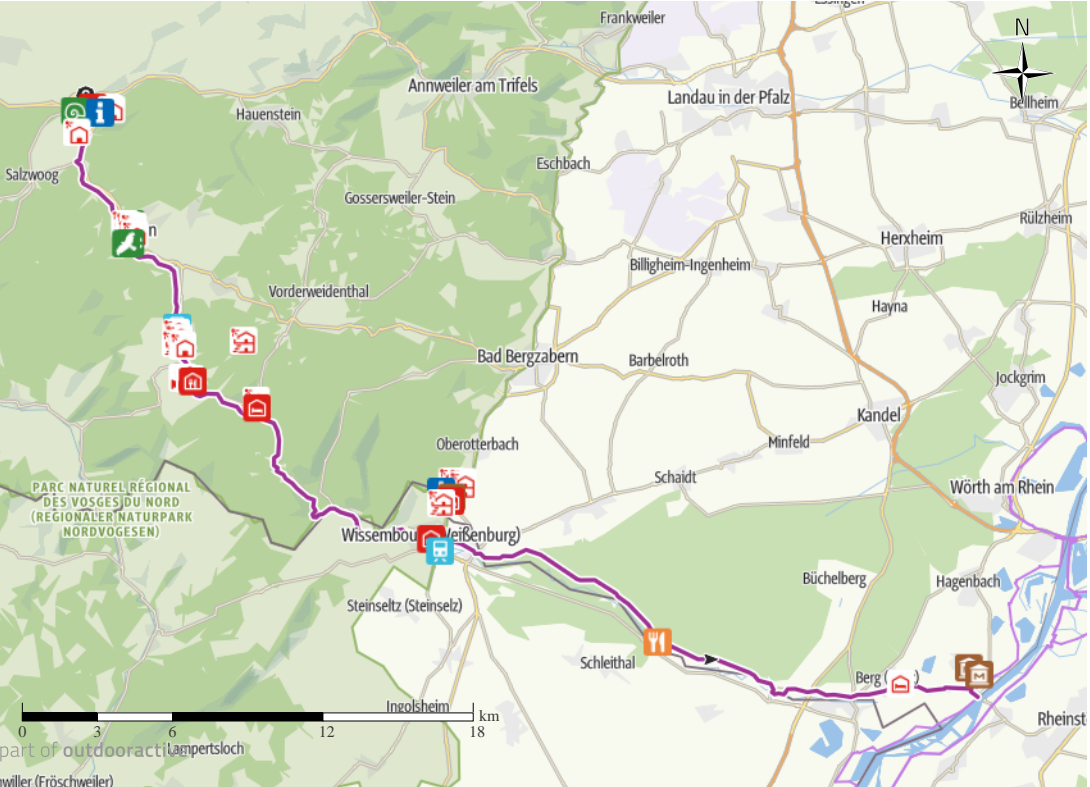

TOP Dt. Frz. Pamina Radweg Lautertal, deutsche ...

Radtour

part of outdooractive
Lampertsloch
raeschwiller (Fröschweiler)

Tourdaten

Strecke	↔	57,6 km	Schwierigkeit	mittel
Dauer	🕒	3:15 h	Kondition	●●●●●
Aufstieg	▲	392 m	Technik	●●●●●
Abstieg	▼	503 m	Höhenlage	

Aktualisierung: 18.12.2015

Titelbild: Der Teufelsstisch einziges Geotop in der Pfalz
Foto: Jacques Noll, Südwestpfalz Touristik e.V.
Kartengrundlagen: outdooractive Kartografie; ©OpenStreetMap
(www.openstreetmap.org)

Wegart

Asphalt	50,5 km
Schotterweg	7,1 km

Der Dt.-Frz. Pamina-Radweg-Lautertal begleitet die Lauter, die bis Wissembourg Wieslauter heißt, nahezu auf ihrem gesamten Verlauf aus dem Pfälzerwald ab Hinterweidenthal bis zur Mündung in den Rhein....

Start der Tour
Hinterweidenthal: Bahnhof / Pfälzerwald-Tour

Ende der Tour
Neuburg: Fähre Neuburg - Neuburgweier am Rhein / Rhein-Radweg

Wegpunkte

- Geotop
- 1 Teufelsstisch
<http://www.hauenstein-pfalz.de>
Quelle: Tourist-Information Dahnener Felsenland
- Gasthof
- 2 Landgasthaus Zum Pfälzer Wald