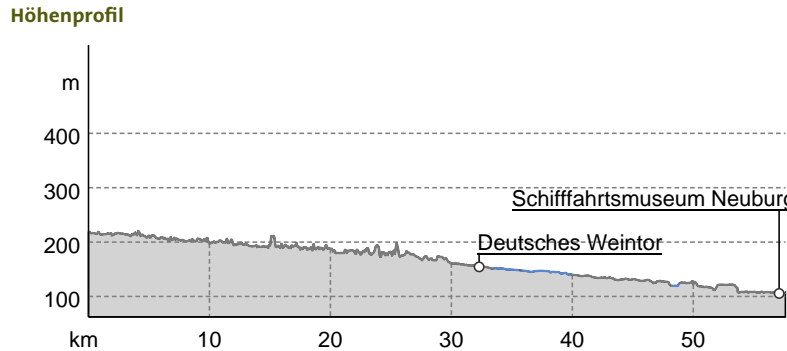

TOP Dt. Frz. Pamina Radweg Lautertal, deutsche ...

Radtour

part of outdooractive
Lampertsloch
raeschwiller (Fröschweiler)

Tourdaten

Strecke	↔	57,6 km	Schwierigkeit	mittel
Dauer	🕒	3:15 h	Kondition	●●●●●
Aufstieg	▲	392 m	Technik	●●●●●
Abstieg	▼	503 m	Höhenlage	

Wegart

Asphalt	50,5 km
Schotterweg	7,1 km

Der Dt.-Frz. Pamina-Radweg-Lautertal begleitet die Lauter, die bis Wissembourg Wieslauter heißt, nahezu auf ihrem gesamten Verlauf aus dem Pfälzerwald ab Hinterweidenthal bis zur Mündung in den Rhein....